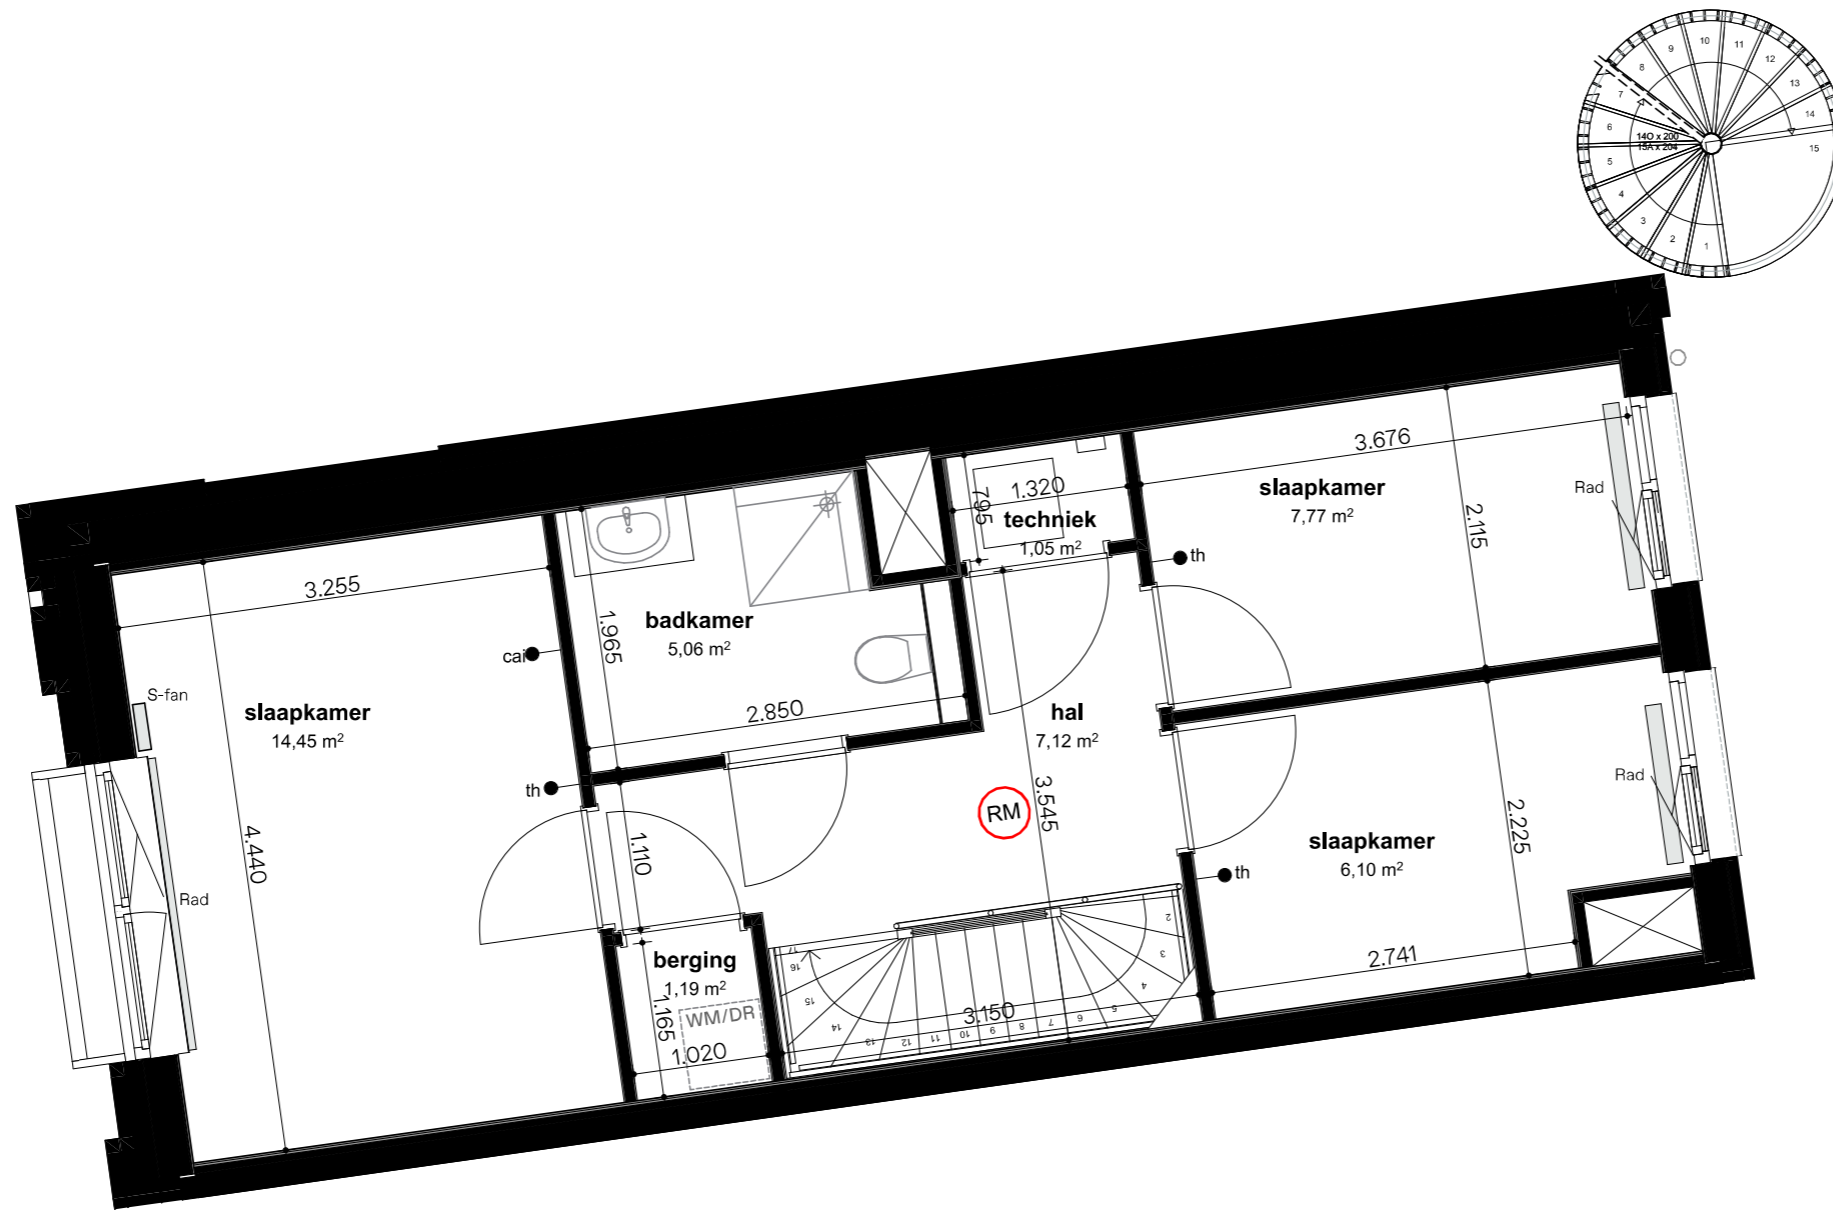

Paterswoldseweg
104

Type C (VD1)

	rookmelder		opstelplek wasmachine/droger		aansluitpunt CAI		afzuigkap
	climrad verwarming/ ventilatie systeem				thermostaat		kruipluik
	S-fan ventilatie				meterkast		
	Radiator				gemeenschappelijke entree		
					entree woning