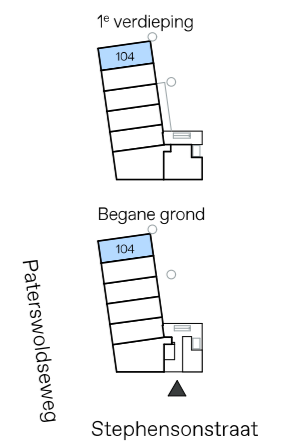

Paterswoldseweg
104

Type C (BG)

- | | | | | | |
|--|---|--|---------------------|--|-----------|
| | rookmelder | | aansluitpunt CAI | | afzuigkap |
| | opstelplek wasmachine/droger | | thermostaat | | kruipluik |
| | climrad verwarming/
ventilatie systeem | | perilex aansluiting | | |
| | S-fan ventilatie | | meterkast | | |
| | Radiator | | entree woning | | |

Aan deze plattegrond kunnen geen rechten worden ontleend

Paterswoldseweg
104

Type C (VD1)

- | | | | | | | | |
|---|---|---|------------------------------|---|---------------------------|---|-----------|
|  | rookmelder |  | opstelplek wasmachine/droger |  | aansluitpunt CAI |  | afzuigkap |
|  | climrad verwarming/
ventilatie systeem |  | |  | thermostaat |  | kruipluik |
|  | S-fan ventilatie |  | |  | meterkast | | |
|  | Radiator |  | |  | gemeenschappelijke entree | | |
| | |  | | | entree woning | | |