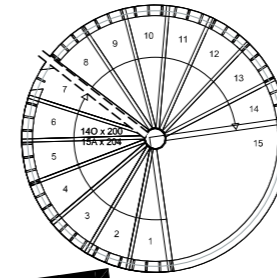

Aan deze plattegrond kunnen geen rechten worden ontleend

Paterswoldseweg
104

Type C (VD1)

- | | | | | | | | |
|---|---|---|------------------------------|---|---------------------------|---|-----------|
|  | rookmelder |  | opstelplek wasmachine/droger |  | aansluitpunt CAI |  | afzuigkap |
|  | climrad verwarming/
ventilatie systeem |  | |  | thermostaat |  | kruipluik |
|  | S-fan ventilatie |  | |  | meterkast | | |
|  | Radiator |  | |  | gemeenschappelijke entree | | |
| | |  | | | entree woning | | |