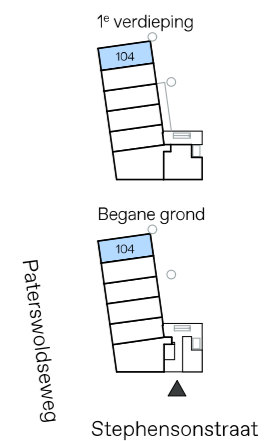

Paterswoldseweg
104

Type C (BG)

- | | | | | | |
|--|---|--|---------------------|--|-----------|
| | rookmelder | | aansluitpunt CAI | | afzuigkap |
| | opstelplek wasmachine/droger | | thermostaat | | kruipluik |
| | climrad verwarming/
ventilatie systeem | | perilex aansluiting | | |
| | S-fan ventilatie | | meterkast | | |
| | Radiator | | entree woning | | |

Aan deze plattegrond kunnen geen rechten worden ontleend

Paterswoldseweg
104

Type C (VD1)

- | | | | | | | | |
|---|---|---|------------------------------|---|---------------------------|---|-----------|
|  | rookmelder |  | opstelplek wasmachine/droger |  | aansluitpunt CAI |  | afzuigkap |
|  | climrad verwarming/
ventilatie systeem |  | |  | thermostaat |  | kruipluik |
|  | S-fan ventilatie |  | |  | meterkast | | |
|  | Radiator |  | |  | gemeenschappelijke entree | | |
| | |  | | | entree woning | | |